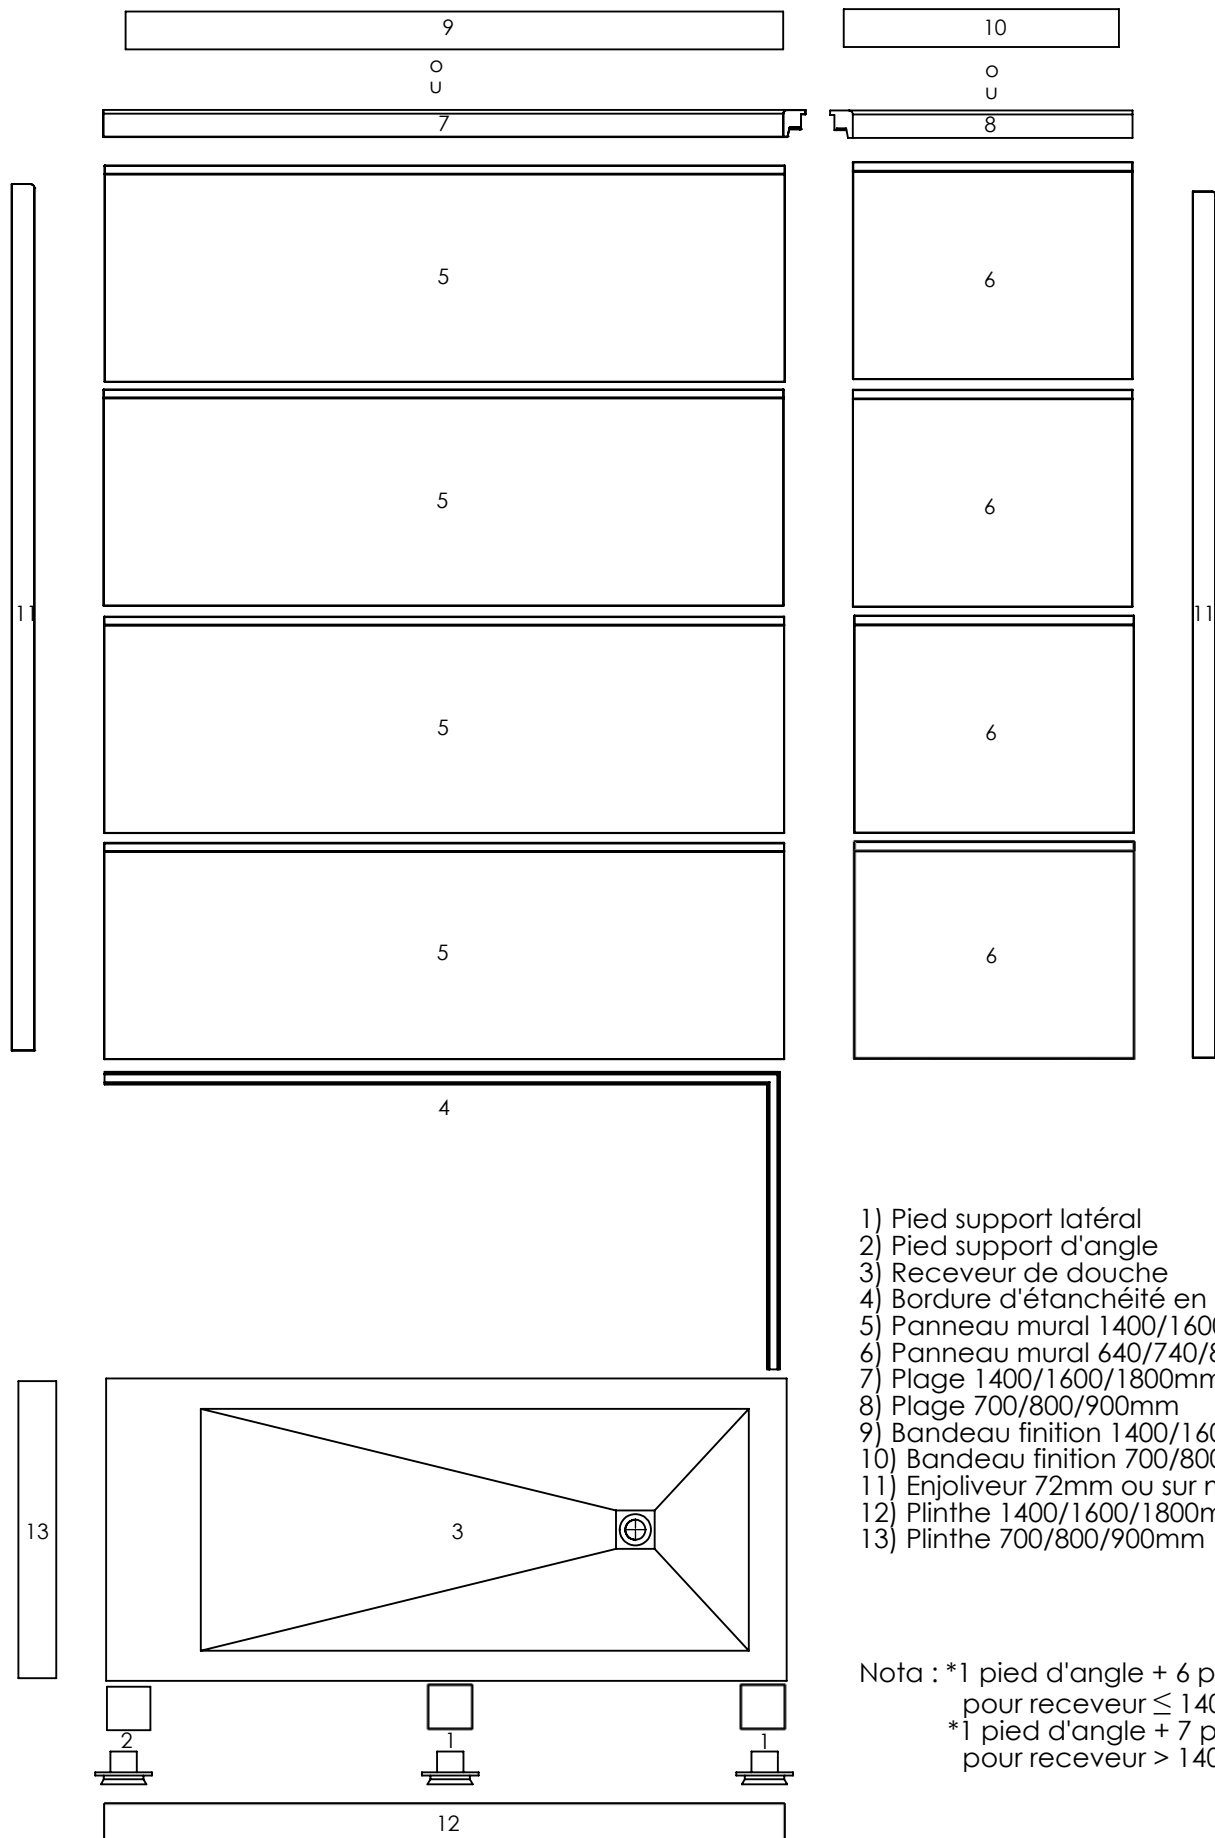

MONTAGE CABINE EN L 4 NIVEAUX

- 1) Pied support latéral
- 2) Pied support d'angle
- 3) Receveur de douche
- 4) Bordure d'étanchéité en L
- 5) Panneau mural 1400/1600/1800mm
- 6) Panneau mural 640/740/840mm
- 7) Plage 1400/1600/1800mm
- 8) Plage 700/800/900mm
- 9) Bandeau finition 1400/1600/1800mm
- 10) Bandeau finition 700/800/900mm
- 11) Enjoliveur 72mm ou sur mesure
- 12) Plinthe 1400/1600/1800mm
- 13) Plinthe 700/800/900mm

Nota : *1 pied d'angle + 6 pieds latéraux
pour receveur ≤ 1400mm
*1 pied d'angle + 7 pieds latéraux
pour receveur > 1400mm